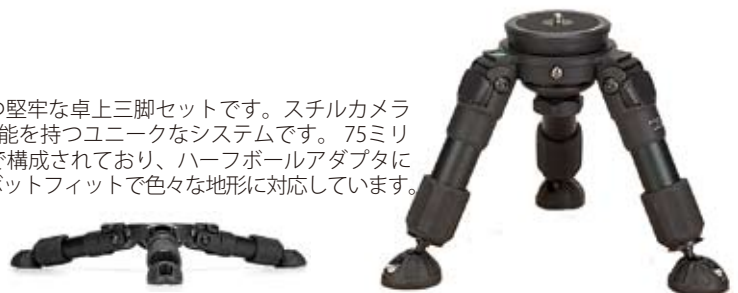

インデューロLFB シリーズ DR HI-HAT三脚

製品コード	モデル No.	JAN コード	脚段数	最大径 (mm)	全伸高 (mm)	伸高 (mm)	最低高 (mm)	格納高 (mm)	重量 (Kg)	最大荷重 (Kg)
472-100	LFB75S	4562262351017	2	36	291	234	96	260	1.5	75
472-101	LFB100S	4562262351024	2	36	290	239	99	275	2.1	100