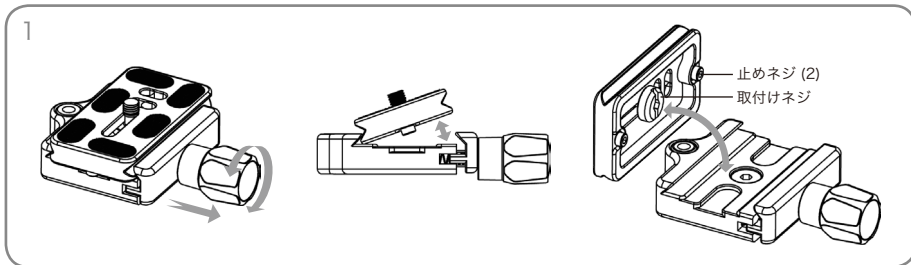

USER NOTICE: (使用上の注意)

- ●最大積載荷重を超えないようにして下さい(パッケージ・ラベルの使用又は弊社ホームページwww.induro.jpを参照)
- ●カメラなどを取付ける前に、全てのボール雲台ロックがしっかりとロックされている事を必ず確認して下さい。
- ●-20°C以下及び+70°C以上の環境下での使用は避けて下さい。
- ●湿気、埃、砂や塩分にさらされた場合、必ずボール雲台を掃除し、乾燥させて下さい。塩水の中での使用は避けて下さい。必要ならば、中性石鹸水を柔らかい布につけて拭き、真水で洗い流し、柔らかいタオルで拭いて下さい。
- ●全てのロックと可動部の埃、汚れ、砂などを取り除いて下さい。
- ●長時間直射日光の当たる場所、または高温な場所に保管しないで下さい。
- ●人がつまずき、怪我をする恐れがある場所に三脚や一脚を放置しないで下さい。
- ●三脚や一脚を持ち運ぶ場合は、カメラ、レンズなどはすべて取り外して下さい。
- ●安全のため、INDURO機材を電源に近づけないで下さい。

SETUP:セットアップ

雲台の取付
雲台を三脚または一脚のトッププレート(3/8" (太ネジ) 取り付けねじ)に時計回りに、しっかりとねじ込んで取り付けます。

操作
BHLシリーズ自由雲台は低重心設計されたプロ用の雲台です。ヘビーデューティブラックアルミニウム合金を使用。独立したパンロックノブとドラッグコントロールとRapidロックアクションの両方を提供するユニークなリミット制御ヘッドロックノブを備えています。また、2重の安全ロックシステム付きユニバーサルクイックリリースクランプと水準器が組み込まれています。

汎用クイックリリースプレート・システム

BHLシリーズ・ボール雲台はArca-swiss型汎用クイックリリースプレート・システムを装備しています。これにより、雲台へのカメラ等の取り付け取り外しが素早くできます。正しいクイックリリースプレートと取り付けネジを使用することが重要です。(付属品は標準サイズの1/4" (小ネジ) ネジですが、さまざまな長さの予備の1/4" (小ネジ) と3/8" (大ネジ) プレートもアクセサリとして別売しています) ネジの取付け、取り外しには付属の六角レンチを使用します。カメラやレンズそれぞれにプレートを取付けておけば、カメラ等の脱着がスムーズにできます。プレートの追加をお勧めします。また、汎用Arca-swiss型システムと互換するため、他社プレートと特殊ブラケットもほとんど使用できます。

クイックリリースロック (図1)
クイックリリースロックは、2段階のロックを内蔵しています。クイックリリースプレートを取り外すにはクイックリリースロックノブを時計と反対方向に回します。これでクランピングメカニズムの一部が開くので、取付けプラットフォーム上でクイックリリースプレートをスライドさせ、適切なバランスと位置にセットできます。クイックリリースプレート底部にある2本の止めネジ(取り外し可能)が最初の安全レベルを提供します。取り外しはクイックリリースロックノブ

をひっぱりながら時計と反対方向にさらに1回転させるとクランプが完全に開くので、クイックリリースプレートを傾けて取り外しできます。クイックリリースプレートを固定するには、手順を逆の順序で行い、クイックリリースロックノブを締めてください。