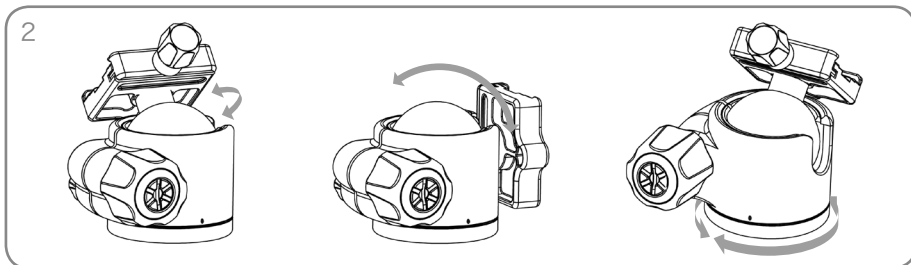

USER NOTICE: (使用上の注意)

- ●最大積載荷重を超えないようにして下さい(パッケージ・ラベルの使用又は弊社ホームページwww.induro.jpを参照)
- ●カメラなどを取付ける前に、全てのボール雲台ロックがしっかりとロックされている事を必ず確認して下さい。
- ●-20°C以下及び+70°C以上の環境下での使用は避けて下さい。
- ●湿気、埃、砂や塩分にさらされた場合、必ずボール雲台を掃除し、乾燥させて下さい。塩水の中での使用は避けて下さい。必要ならば、中性石鹸水を柔らかい布につけて拭き、真水で洗い流し、柔らかいタオルで拭いて下さい。
- ●全てのロックと可動部の埃、汚れ、砂などを取り除いて下さい。
- ●長時間直射日光の当たる場所、または高温な場所に保管しないで下さい。
- ●人がつまずき、怪我をする恐れがある場所に三脚や一脚を放置しないで下さい。
- ●三脚や一脚を持ち運ぶ場合は、カメラ、レンズなどはすべて取り外して下さい。
- ●安全のため、INDURO機材を電源に近づけないで下さい。

SETUP:セットアップ

雲台の取付
雲台を三脚または一脚のトッププレート(3/8" (太ネジ) 取り付けねじ)に時計回りに、しっかりとねじ込んで取り付けます。

操作
BHLシリーズ自由雲台は低重心設計されたプロ用の雲台です。ヘビーデューティブラックアルミニウム合金を使用。独立したパンロックノブとドラッグコントロールとRapidロックアクションの両方を提供するユニークなリミット制御ヘッドロックノブを備えています。また、2重の安全ロックシステム付きユニバーサルクイックリリースクランプと水準器が組み込まれています。

汎用クイックリリースプレート・システム

BHLシリーズ・ボール雲台はArca-swiss型汎用クイックリリースプレート・システムを装備しています。これにより、雲台へのカメラ等の取り付け取り外しが素早くできます。正しいクイックリリースプレートと取り付けネジを使用することが重要です。(付属品は標準サイズの1/4" (小ネジ) ネジですが、さまざまな長さの予備の1/4" (小ネジ) と3/8" (大ネジ) プレートもアクセサリとして別売しています) ネジの取付け、取り外しには付属の六角レンチを使用します。カメラやレンズそれぞれにプレートを取付けておけば、カメラ等の脱着がスムーズにできます。プレートの追加をお勧めします。また、汎用Arca-swiss型システムと互換するため、他社プレートと特殊ブラケットもほとんど使用できます。

クイックリリースロック (図1)
クイックリリースロックは、2段階のロックを内蔵しています。クイックリリースプレートを取り外すにはクイックリリースロックノブを時計と反対方向に回します。これでクランピングメカニズムの一部が開くので、取付けプラットフォーム上でクイックリリースプレートをスライドさせ、適切なバランスと位置にセットできます。クイックリリースプレート底部にある2本の止めネジ(取り外し可能)が最初の安全レベルを提供します。取り外しはクイックリリースロックノブ

をひっぱりながら時計と反対方向にさらに1回転させるとクランプが完全に開くので、クイックリリースプレートを傾けて取り外しできます。クイックリリースプレートを固定するには、手順を逆の順序で行い、クイックリリースロックノブを締めてください。